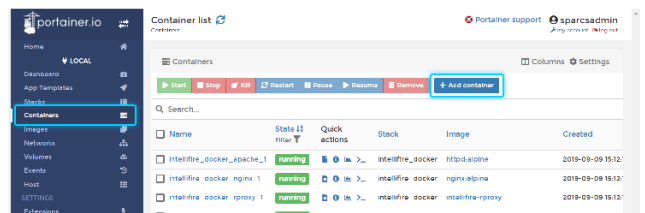

MyArchive 現在也支援 Btrfs 格式及 Snapshots！幫你的 MyArchive 硬碟備份做版本控管，不用怕誤刪檔案或覆蓋檔案錯誤。

不管你 NAS 系統是 EXT4 或是 Btrfs 檔案系統，只要是格式化成 Btrfs 檔案系統的 MyArchive 硬碟，即可對其快照 Snapshot。

Cloud Backup Center 雲端備份中心

備份多個常見商用雲端空間

Backblaze B2, Microsoft Azure Blob Storage, Alibaba Cloud, Baidu Cloud 百度智能雲, IBM Cloud。

虛擬化應用 Virtual box

VirtualBox 讓您安裝各式各樣的作業系統到 NAS。在新的 Linux kernel 環境下，提供更好的安全性、增加系統效能與穩定性。

虛擬化 Docker 應用：Portainer

支援 Docker Hub 中數千種來自才華洋溢開發者的映像檔，透過 Portainer 即可進行輕鬆佈署，Portainer 擁有人性化介面，不須下指令，僅需下載映像檔即可立刻加入完成佈署，創造 ADM 更多可能性。