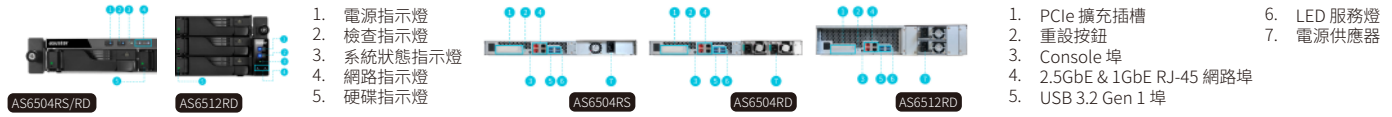

5步60秒

- 啟動安裝精靈
- 自動搜尋攝影機
- 一鍵新增
- 設定格式影像
- 指定錄影排程

硬體規格

LOCKERSTOR 4RS(AS6504RS)/LOCKERSTOR 4RD(AS6504RD)/LOCKERSTOR 12RD(AS6512RD) 機架式

LOCKERSTOR 4RS(AS6504RS)/LOCKERSTOR 4RD(AS6504RD)		LOCKERSTOR 12RD(AS6512RD)	
中央處理器	Intel ATOM C3538 2.1GHz 四核心處理器	中央處理器	Intel ATOM C3538 2.1GHz 四核心處理器
記憶體大小	8GB SO-DIMM DDR4 (可升級,最大容量 128GB, 32GB x4)	記憶體大小	8GB SO-DIMM DDR4 (可升級,最大容量 128GB, 32GB x4)
磁碟槽數量	4x 2½"/3½" SATA III HDD/SSD	磁碟槽數量	12x 2½"/3½" SATA III HDD/SSD
網路埠	2x 2.5 Gigabit (Wake On WAN), 2x 1 Gigabit	網路埠	2x 2.5 Gigabit (Wake On WAN), 2x 1 Gigabit
擴充插槽	1 個選擇性擴充槽,可支援:10 GbE 網卡	擴充插槽	1 個選擇性擴充槽,可支援:10 GbE 網卡
大小(高x寬x深)	44x439x515 mm	大小(高x寬x深)	88x439x535 mm
電源供應器	LOCKERSTOR 4RS(AS6504RS): 250W x1 LOCKERSTOR 4RD(AS6504RD): 250W x2	電源供應器	350W x2 (80 Plus 金牌)
磁碟型態	Single, JBOD, RAID 0/1/5/6/10, RAID 1/5 + Hot Spare	磁碟型態	Single, JBOD, RAID 0/1/5/6/10, RAID 1/5/6/10 + Hot Spare