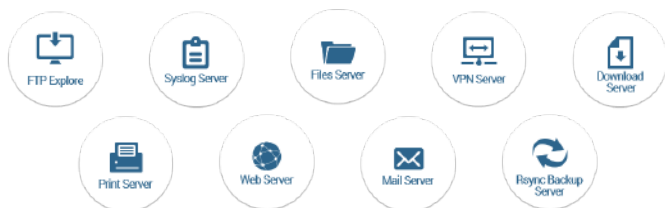

打造多元伺服器

ASUSTOR NAS 為商務用戶提供豐富的服務，僅需花費一台的價值，就能同時享有多元伺服器功能。