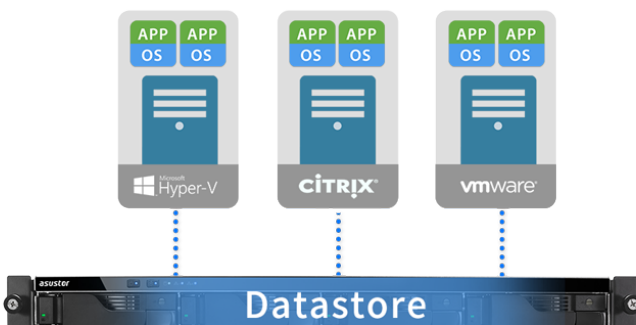

ASUSTOR 提供 12 種以上的備份選擇,可串聯多項公有雲端,如 Amazon S3、Dropbox、Google Drive、OneDrive、HiDrive、Ralus、WonderBox、CrashPlan、FTP 探險家、USB 外接硬碟盒、隨身碟備份、本機立即/排程備份等,檔案管理不鬆散。不管你是使用 Windows、Mac 甚至是 Linux,ASUSTOR 也提供有對應的備份軟體或協定用來協助你備份資料。獨家 MyArchive 冷備份技術,將 NAS 硬碟變成可卸載的收藏硬碟,直接置入 MyArchive 硬碟即可存取內容,備份、分享數 TB 資料輕而易舉。

電腦資料至 NAS

手機資料至 NAS

NAS 本機備份

公有雲端與 NAS 資料備份

NAS 至 NAS

NAS 備份到外接裝置

整合企業多元應用

虛擬化儲存相容 VMware、Citrix 及 Hyper-V 儲存環境,透過支援 iSCSI/IP-SAN 與 NFS,可讓您無縫接軌既有的 IT 環境,提供最佳成本效益的儲存解決方案。

全方位安全監控

強悍的 ASUSTOR NAS 讓家用或中小型企業在安裝保全系統時,提供最佳可靠性。ASUSTOR NAS 提供免費 4 路攝影機頻道授權,給較小需求的用戶最超值的監控中心。而對多點需求的用戶,並可透過增購攝影機頻道授權,最多擴充至 64 路。安裝 Surveillance Center、行動 App AiSecure,出門在外,透過智慧串流 Multi-Stream、即時監控,隨時隨地守護您在乎的人事物。